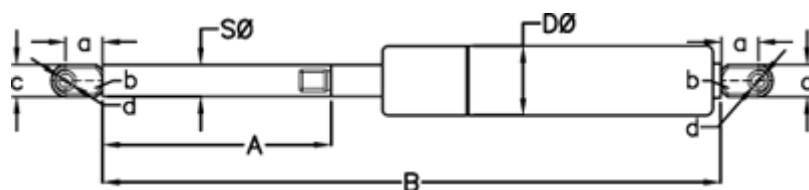

Varenummer: 049064RU0800P1T1

Beskrivelse: Stabilus Lift-O-Mat Gasfjeder 9064RU-P1T1 0800N  
03 10 200 0800 - Rustfast AISI 316

## Mål

A = 200

a = 18

b = 10

B = 449 +/-2

c = 15

d = 8.1

D Ø = 22

Note = -

S Ø = 10